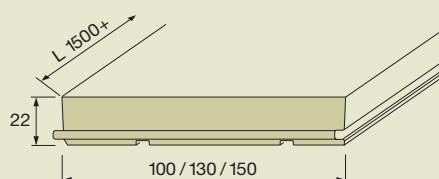

Produits WT - Présentation

Profil pour des terrasses

WT Classic

Raboté sur quatre faces avec double profil pour des terrasses, quais, restaurant et aussi très populaire dans le secteur privé.

25 x 145 mm
22 x 140 mm
Longueur: 1500 mm +

WT Private

Raboté sur quatre faces avec profil femelle latéral pour des terrasse posées sans vis visibles; idéal pour des terrasses, des bordures de piscines et autres.

22 x 100 mm
19 x 95 mm
Longueur: 1000 mm +

Profils et sections specials sur demande.

Parquet massif

WT M15

Parquet massif pour des pavées exclusives dans le secteur privé. Finition brut, prêt pour la pose.

15 x 80/95 mm
Longueur: 500 mm +

WT M22

Parquet massif d'excellente longévité, utilisation dans le secteur privé et publique. Finition brut, prêt pour la pose.

22 x 100/130/150 mm
Longueur: 1500 mm +

WT IP23

Parquet massif décorative et robuste. Utilisation idéale dans la domaine publique pour des salles de classes, magasins, restaurants, boutiques etc.

Baguette:
23 x 10/18 x 160 mm
Modul:
23 x 160 x 280-324 mm