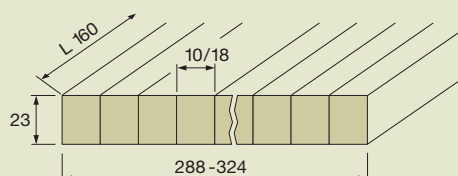

Produits WT - Présentation

Profil pour des terrasses

WT Classic

Raboté sur quatre faces avec double profil pour des terrasses, quais, restaurant et aussi très populaire dans le secteur privé.

25 x 145 mm
22 x 140 mm
Longueur: 1500 mm +

WT Private

Raboté sur quatre faces avec profil femelle latéral pour des terrasse posées sans vis visibles; idéal pour des terrasses, des bordures de piscines et autres.

22 x 100 mm
19 x 95 mm
Longueur: 1000 mm +

Profils et sections specials sur demande.

Parquet massif

WT M15

Parquet massif pour des pavées exclusives dans le secteur privé. Finition brut, prêt pour la pose.

15 x 80/95 mm
Longueur: 500 mm +

WT M22

Parquet massif d'excellente longévité, utilisation dans le secteur privé et publique. Finition brut, prêt pour la pose.

22 x 100/130/150 mm
Longueur: 1500 mm +

WT IP23

Parquet massif décorative et robuste. Utilisation idéale dans la domaine publique pour des salles de classes, magasins, restaurants, boutiques etc.

Baguette:
23 x 10/18 x 160 mm
Modul:
23 x 160 x 280-324 mm