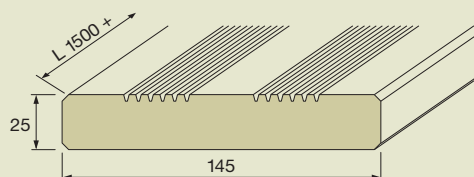

Produits WT - Présentation

Profil pour des terrasses

WT Classic

Raboté sur quatre faces avec double profil pour des terrasses, quais, restaurant et aussi très populaire dans le secteur privé.

25 x 145 mm
22 x 140 mm
Longueur: 1500 mm +

WT Private

Raboté sur quatre faces avec profil femelle latéral pour des terrasse posées sans vis visibles; idéal pour des terrasses, des bordures de piscines et autres.

22 x 100 mm
19 x 95 mm
Longueur: 1000 mm +

Profils et sections specials sur demande.

Parquet massif

WT M15

Parquet massif pour des pavées exclusives dans le secteur privé. Finition brut, prêt pour la pose.

15 x 80/95 mm
Longueur: 500 mm +

WT M22

Parquet massif d'excellente longévité, utilisation dans le secteur privé et publique. Finition brut, prêt pour la pose.

22 x 100/130/150 mm
Longueur: 1500 mm +

WT IP23

Parquet massif décorative et robuste. Utilisation idéale dans la domaine publique pour des salles de classes, magasins, restaurants, boutiques etc.

Baguette:
23 x 10/18 x 160 mm
Modul:
23 x 160 x 280-324 mm