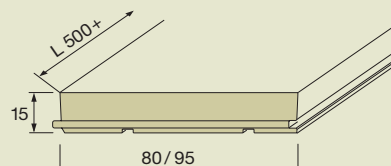

Produits WT - Présentation

Profil pour des terrasses

WT Classic

Raboté sur quatre faces avec double profil pour des terrasses, quais, restaurant et aussi très populaire dans le secteur privé.

25 x 145 mm
22 x 140 mm
Longueur: 1500 mm +

WT Private

Raboté sur quatre faces avec profil femelle latéral pour des terrasse posées sans vis visibles; idéal pour des terrasses, des bordures de piscines et autres.

22 x 100 mm
19 x 95 mm
Longueur: 1000 mm +

Profils et sections specials sur demande.

Parquet massif

WT M15

Parquet massif pour des pavées exclusives dans le secteur privé. Finition brut, prêt pour la pose.

15 x 80/95 mm
Longueur: 500 mm +

WT M22

Parquet massif d'excellente longévité, utilisation dans le secteur privé et publique. Finition brut, prêt pour la pose.

22 x 100/130/150 mm
Longueur: 1500 mm +

WT IP23

Parquet massif décorative et robuste. Utilisation idéale dans la domaine publique pour des salles de classes, magasins, restaurants, boutiques etc.

Baguette:
23 x 10/18 x 160 mm
Modul:
23 x 160 x 280-324 mm