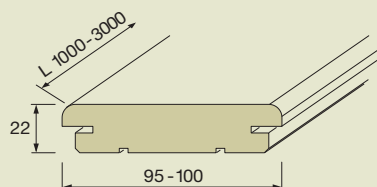

Produits WT - Présentation

Profil pour des terrasses

WT Classic

Raboté sur quatre faces avec double profil pour des terrasses, quais, restaurant et aussi très populaire dans le secteur privé.

25 x 145 mm
22 x 140 mm
Longueur: 1500 mm +

WT Private

Raboté sur quatre faces avec profil femelle latéral pour des terrasse posées sans vis visibles; idéal pour des terrasses, des bordures de piscines et autres.

22 x 100 mm
19 x 95 mm
Longueur: 1000 mm +

Profils et sections specials sur demande.

Parquet massif

WT M15

Parquet massif pour des pavées exclusives dans le secteur privé. Finition brut, prêt pour la pose.

15 x 80/95 mm
Longueur: 500 mm +

WT M22

Parquet massif d'excellente longévité, utilisation dans le secteur privé et publique. Finition brut, prêt pour la pose.

22 x 100/130/150 mm
Longueur: 1500 mm +

WT IP23

Parquet massif décorative et robuste. Utilisation idéale dans la domaine publique pour des salles de classes, magasins, restaurants, boutiques etc.

Baguette:
23 x 10/18 x 160 mm
Modul:
23 x 160 x 280-324 mm