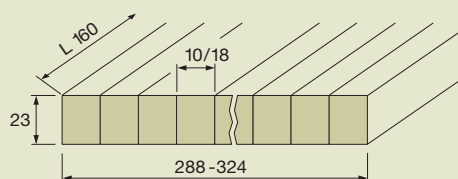

### WT M15

Massive Landhausdielen mit Nut und Feder für anspruchsvolle Bodengestaltung im privaten Eigentum, verlegfertig gehobelt und getrocknet.

15 x 80/95 mm  
Länge: 500 mm +

### WT M22

Massive Landhausdielen mit Nut und Feder für höchste Ansprüche im öffentlichen Bereich, verlegfertig gehobelt und getrocknet.

22 x 100/130/150 mm  
Länge: 1500 mm +

### WT IP23

Dekoratives und sehr robustes Parkett, verlegfertig getrocknet und gebündelt. Ideale Anwendung im privaten Haushalten aber auch sehr beliebt für Ladenlokale, Schulhäuser, Restaurants usw.

Stäbe:  
23 x 10/18 x 160 mm  
Modul:  
23 x 160 x 280-324 mm