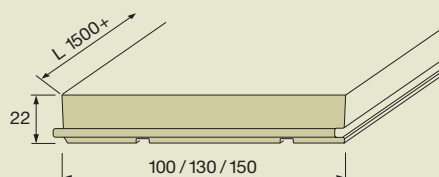

### WT Private

Vierseitig gehobelt mit seitlichen Nuten für eine Verlegung ohne sichtbare Schrauben; ideal für Terrassen, Poolumrandungen und vieles mehr im Privatbereich.

22 x 100 mm  
19 x 95 mm  
Länge: 1000 mm +

### WT M15

Massive Landhausdielen mit Nut und Feder für anspruchsvolle Bodengestaltung im privaten Eigentum, verlegfertig gehobelt und getrocknet.

15 x 80/95 mm  
Länge: 500 mm +

### WT M22

Massive Landhausdielen mit Nut und Feder für höchste Ansprüche im öffentlichen Bereich, verlegfertig gehobelt und getrocknet.

22 x 100/130/150 mm  
Länge: 1500 mm +