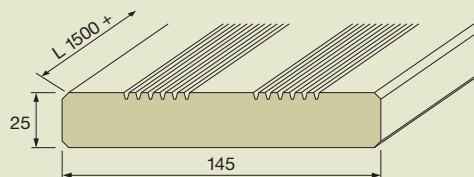

### WT Classic

Vierseitig gehobelt mit Doppelspurriffelung für Terrassen, Schiffstege, Restaurants aber auch im privaten Bereich bestens geeignet.

25 x 145 mm  
22 x 140 mm  
Länge: 1500 mm +

### WT Private

Vierseitig gehobelt mit seitlichen Nuten für eine Verlegung ohne sichtbare Schrauben; ideal für Terrassen, Poolumrandungen und vieles mehr im Privatbereich.

22 x 100 mm  
19 x 95 mm  
Länge: 1000 mm +

### WT M15

Massive Landhausdielen mit Nut und Feder für anspruchsvolle Bodengestaltung im privaten Eigentum, verlegfertig gehobelt und getrocknet.

15 x 80/95 mm  
Länge: 500 mm +

### WT M22

Massive Landhausdielen mit Nut und Feder für höchste Ansprüche im öffentlichen Bereich, verlegfertig gehobelt und getrocknet.

22 x 100/130/150 mm  
Länge: 1500 mm +