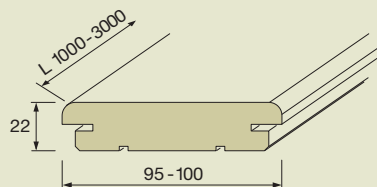

### WT Classic

Vierseitig gehobelt mit Doppelspurriffelung für Terrassen, Schiffstege, Restaurants aber auch im privaten Bereich bestens geeignet.

25 x 145 mm  
22 x 140 mm  
Länge: 1500 mm +

### WT Private

Vierseitig gehobelt mit seitlichen Nuten für eine Verlegung ohne sichtbare Schrauben; ideal für Terrassen, Poolumrandungen und vieles mehr im Privatbereich.

22 x 100 mm  
19 x 95 mm  
Länge: 1000 mm +