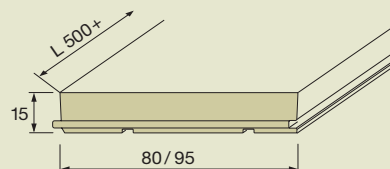

### WT Classic

Vierseitig gehobelt mit Doppelspurriffelung für Terrassen, Schiffstege, Restaurants aber auch im privaten Bereich bestens geeignet.

25 x 145 mm  
22 x 140 mm  
Länge: 1500 mm +

### WT Private

Vierseitig gehobelt mit seitlichen Nuten für eine Verlegung ohne sichtbare Schrauben; ideal für Terrassen, Poolumrandungen und vieles mehr im Privatbereich.

22 x 100 mm  
19 x 95 mm  
Länge: 1000 mm +

### WT M15

Massive Landhausdielen mit Nut und Feder für anspruchsvolle Bodengestaltung im privaten Eigentum, verlegfertig gehobelt und getrocknet.

15 x 80/95 mm  
Länge: 500 mm +